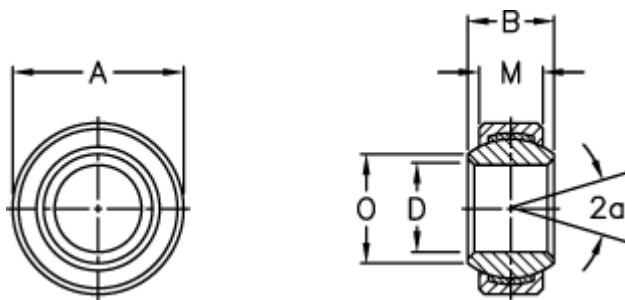

Varenummer: 03358015
Beskrivelse: Fluro ledleje GE 15FW-NIRO MS

Mål

A	= 30 0 -0,009
a (grader)	= 16
B	= 16
DH7	= 15 0 -0,008
Dynamisk radial belastning C (kN)	= 39
M	= 10
O	= 18.4
Statisk radial belastning C0 (kN)	= 65

Vægt (g) = 26